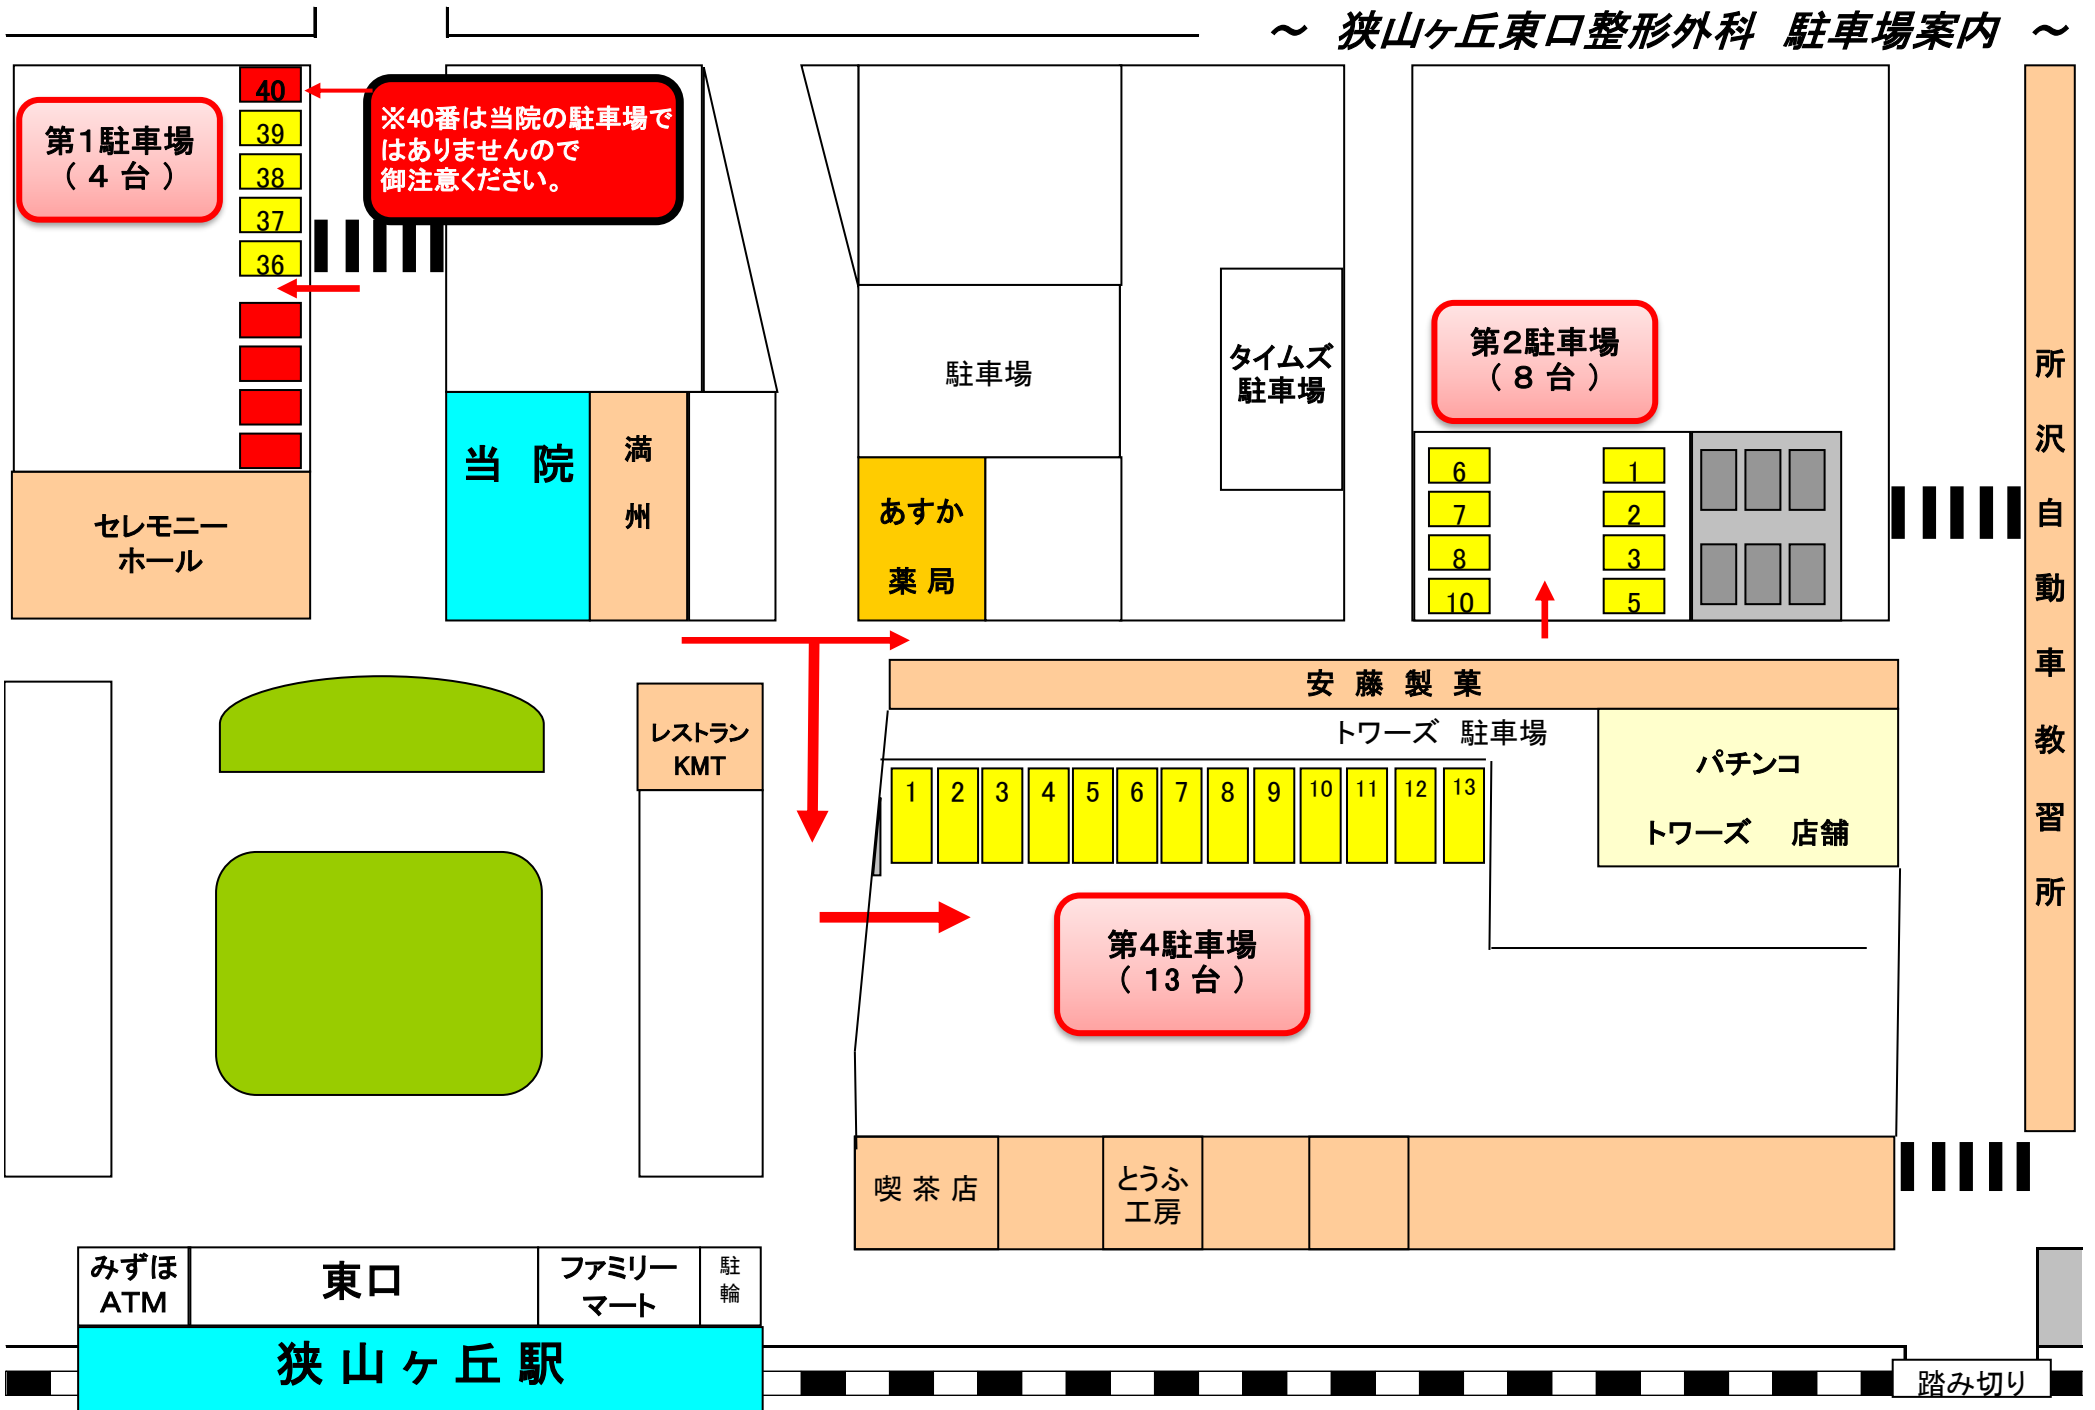

～ 狭山ヶ丘東口整形外科 駐車場案内 ～

第1駐車場
(4台)

- 40
- 39
- 38
- 37
- 36

※40番は当院の駐車場では
ありませんので
御注意ください。

当院
満州

あすか
薬局

タイムズ
駐車場

第2駐車場
(8台)

- 6
- 7
- 8
- 10
- 1
- 2
- 3
- 5

所沢自動車教習所

レストラン
KMT

安藤製菓

トワーズ 駐車場

- 1
- 2
- 3
- 4
- 5
- 6
- 7
- 8
- 9
- 10
- 11
- 12
- 13

パチンコ
トワーズ 店舗

第4駐車場
(13台)

喫茶店
とうふ
工房

みずほ ATM
東口
ファミリーマート
駐輪

狭山ヶ丘駅

踏み切り